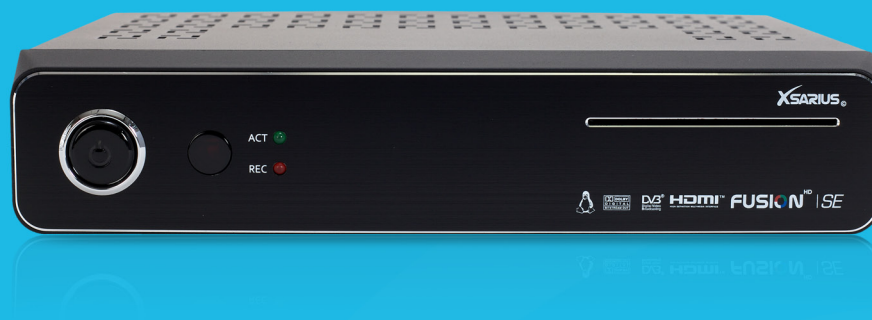

FUSION^{HD | SE}

Klein formaat, ongekende mogelijkheden

De Xsarius Fusion HD SE is een flexibele Full HD ontvanger is geschikt voor kabel (DVB-C), terrestrial (DVB-T/T2) en satelliet (DVB-S2) ontvangst. Dit betekent veel vrijheid in het aantal te ontvangen kanalen.

- Verwisselbare tuner mogelijkheden
- Uitgebreid scala aan functies
- Full HD ontvanger
- 2.5" HDD inbouw mogelijkheid
- Snelle chipset
- Infrarood oog
- Energie zuinig
- Interne Coax Cardreader

FUSION^{HD | SE}

Specificaties

Verwisselbare tuner mogelijkheden

De Xsarius Fusion HD SE beschikt over de mogelijkheid tot 2 tuners. De eerste DVB-S2 (Satelliet) tuner staat vast. De tweede tuner is zeer flexibel inzetbaar en te gebruiken als Satelliet, Kabel of Digitale ontvanger. Tevens is de Fusion HD SE te configureren als een Twin Satelliet Tuner. Zo kunt u 1 kanaal kijken en tegelijkertijd meerdere kanalen opnemen.

2,5" HDD inbouw mogelijkheid

De Xsarius Fusion HD SE beschikt over een intern verwisselbare harde schijf. Hierdoor is het opslaggeheugen uit te breiden van 500 Gigabyte tot 3 Terabyte.

Snelle chipset

De Xsarius Fusion HD SE is uitgerust met één van de meest moderne chipsets. De Broadcom 7362 beschikt over 512MB DDR3 RAM geheugen en 256MB NAND Flash geheugen. Uw opdrachten worden hierdoor zeer snel uitgevoerd.